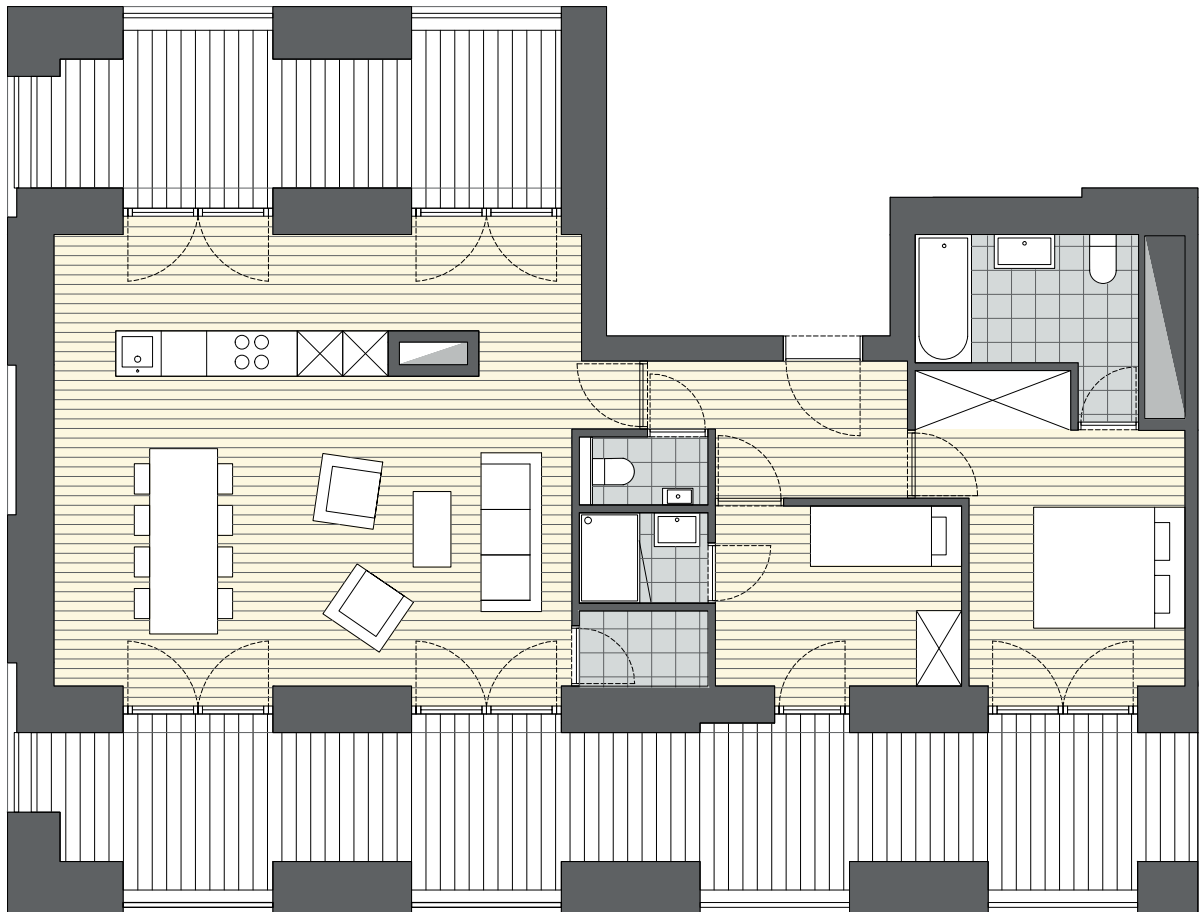

KAAI37

by Architecten De Vylder Vinck Taillieu

D.6.1

INDIESTRAAT
2000 ANTWERPEN

VERDIEPING 6
KAMERS 2

APPARTEMENT 104 m² Bruto
TERRAS 56 m² Bruto
TOTAAL 160 m² Bruto