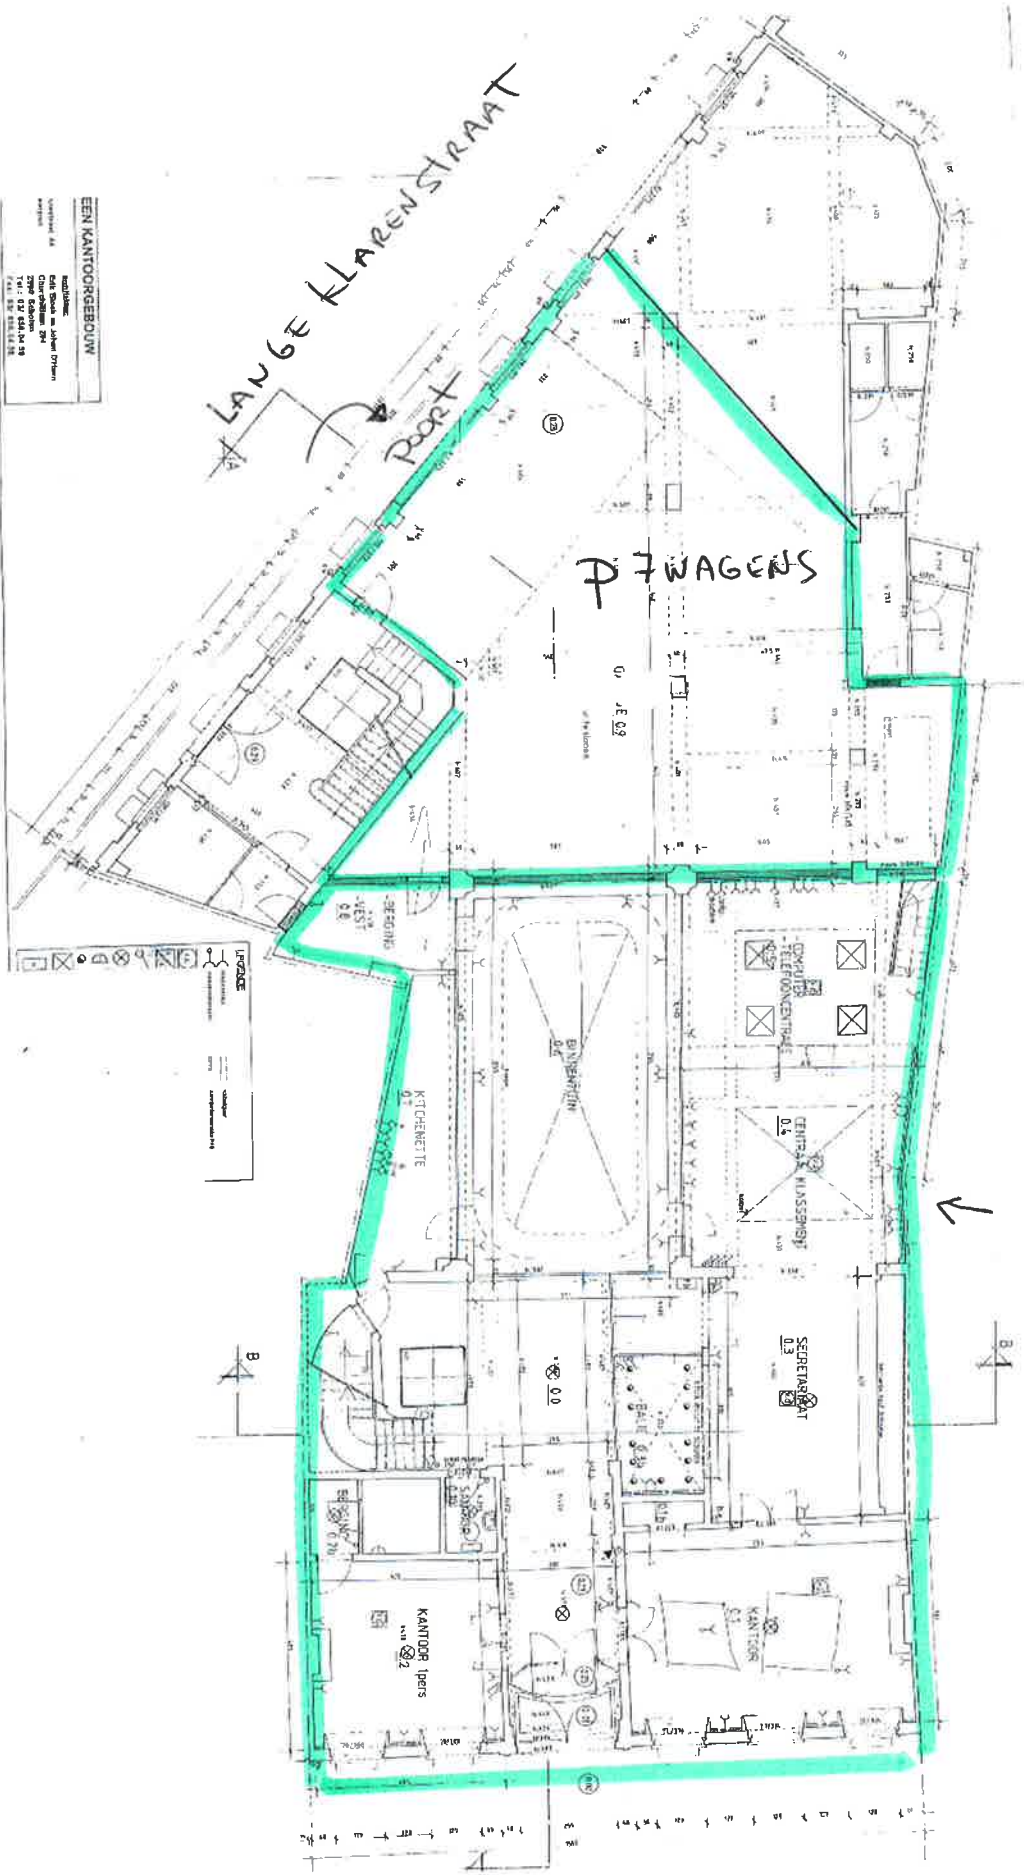

LANGE KLARENSTRAAT
POORT

P. TWAGENS

KANTOR
GLV